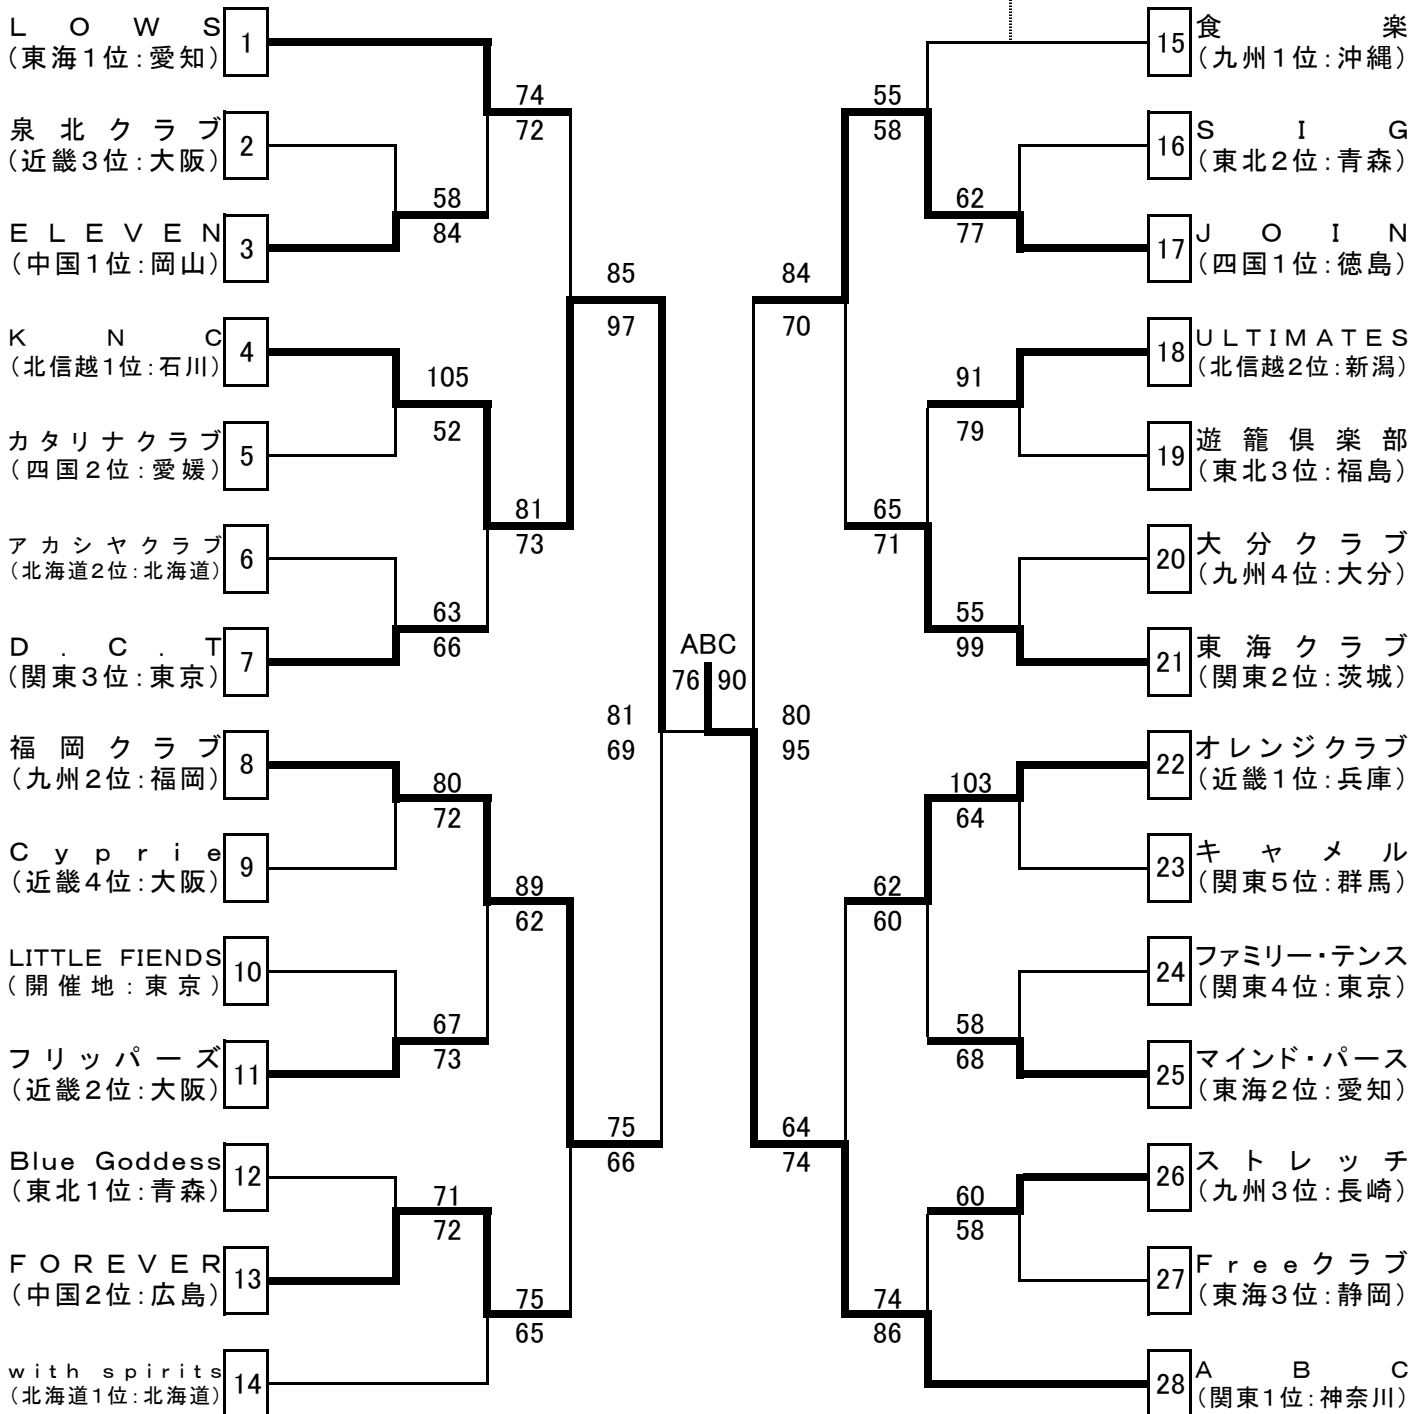

第31回 全日本クラブバスケットボール選手権大会 東京大会 女子組み合わせ

3/12(土) 3/13(日) 3/14(月) 3/13(日) 3/12(土)

会場 = 東京体育館
期 日 = 平成17年3月12日(土)~14日(月)