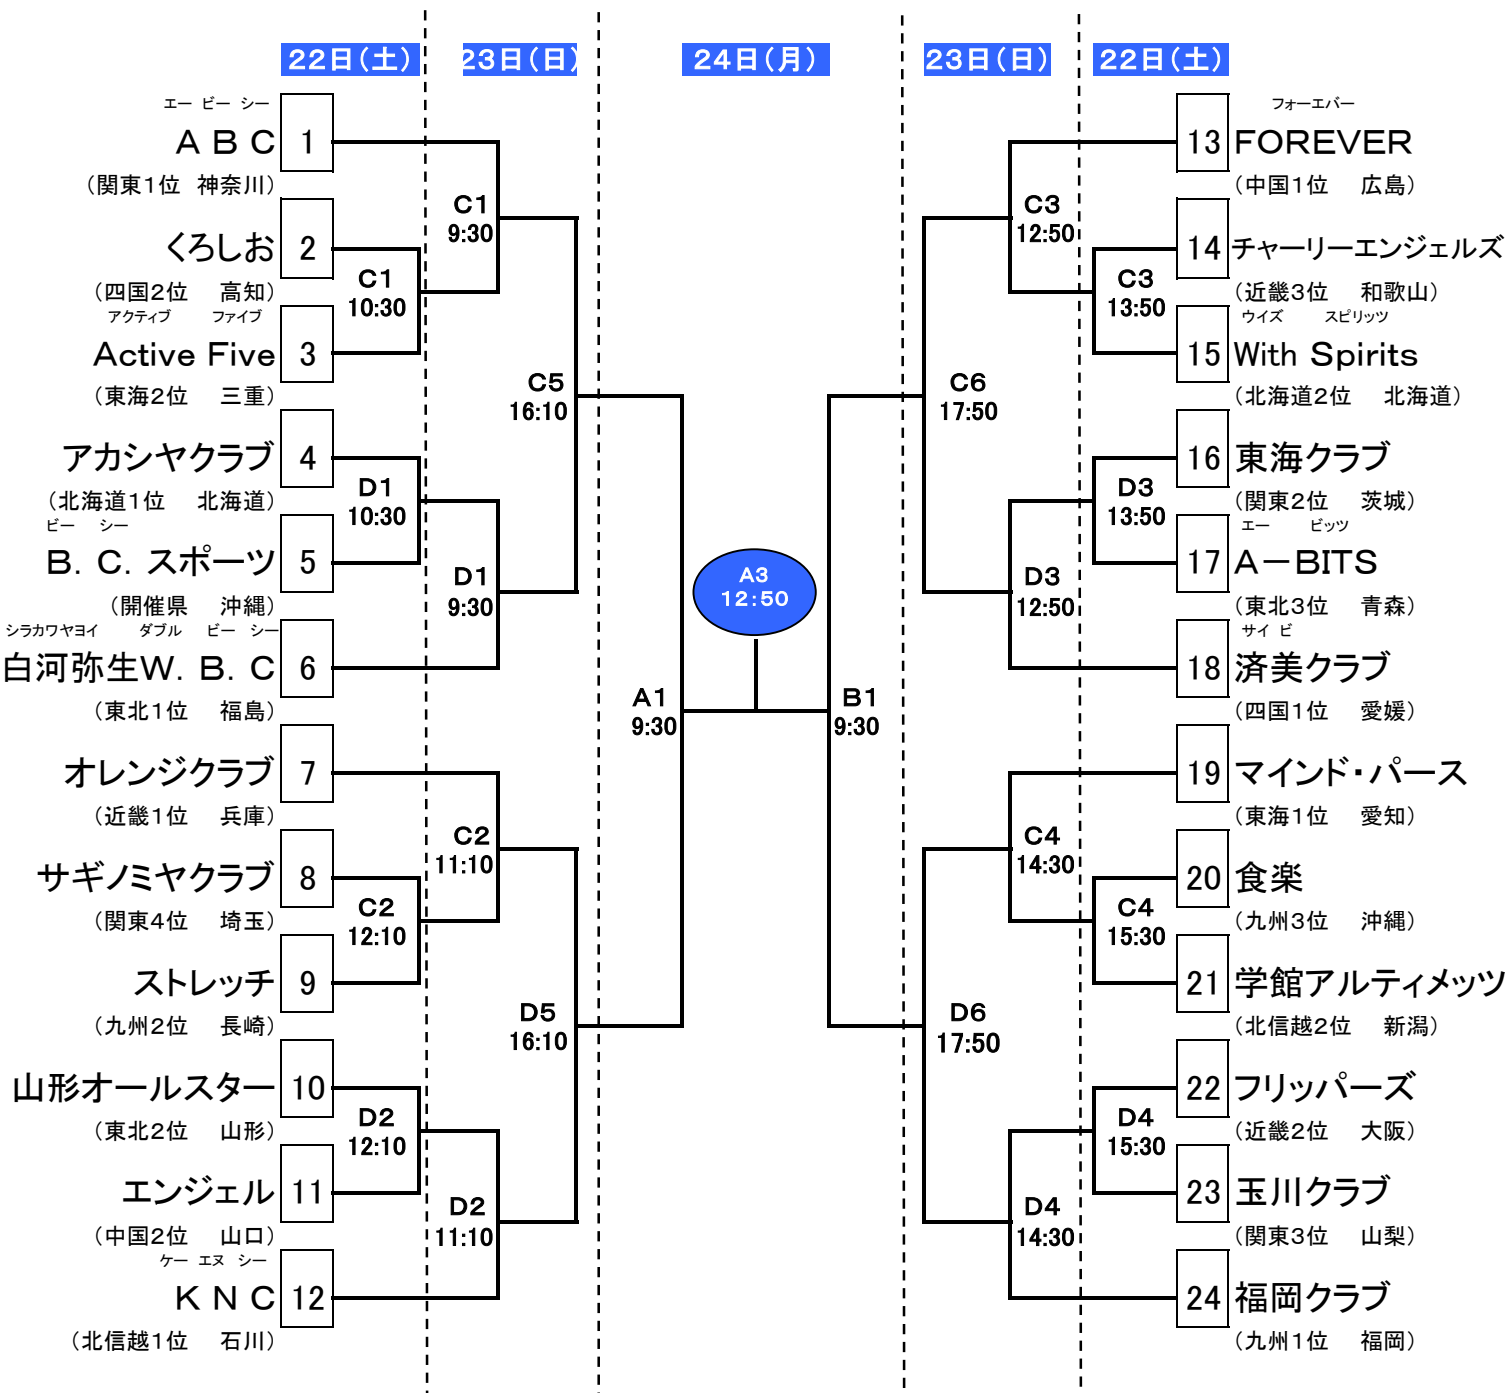

第29回全日本クラブバスケットボール選手権大会組合せ (沖縄大会) 女子の部

会場 : A・B 沖縄県立武道館 C・D 沖縄県立那覇商業高校