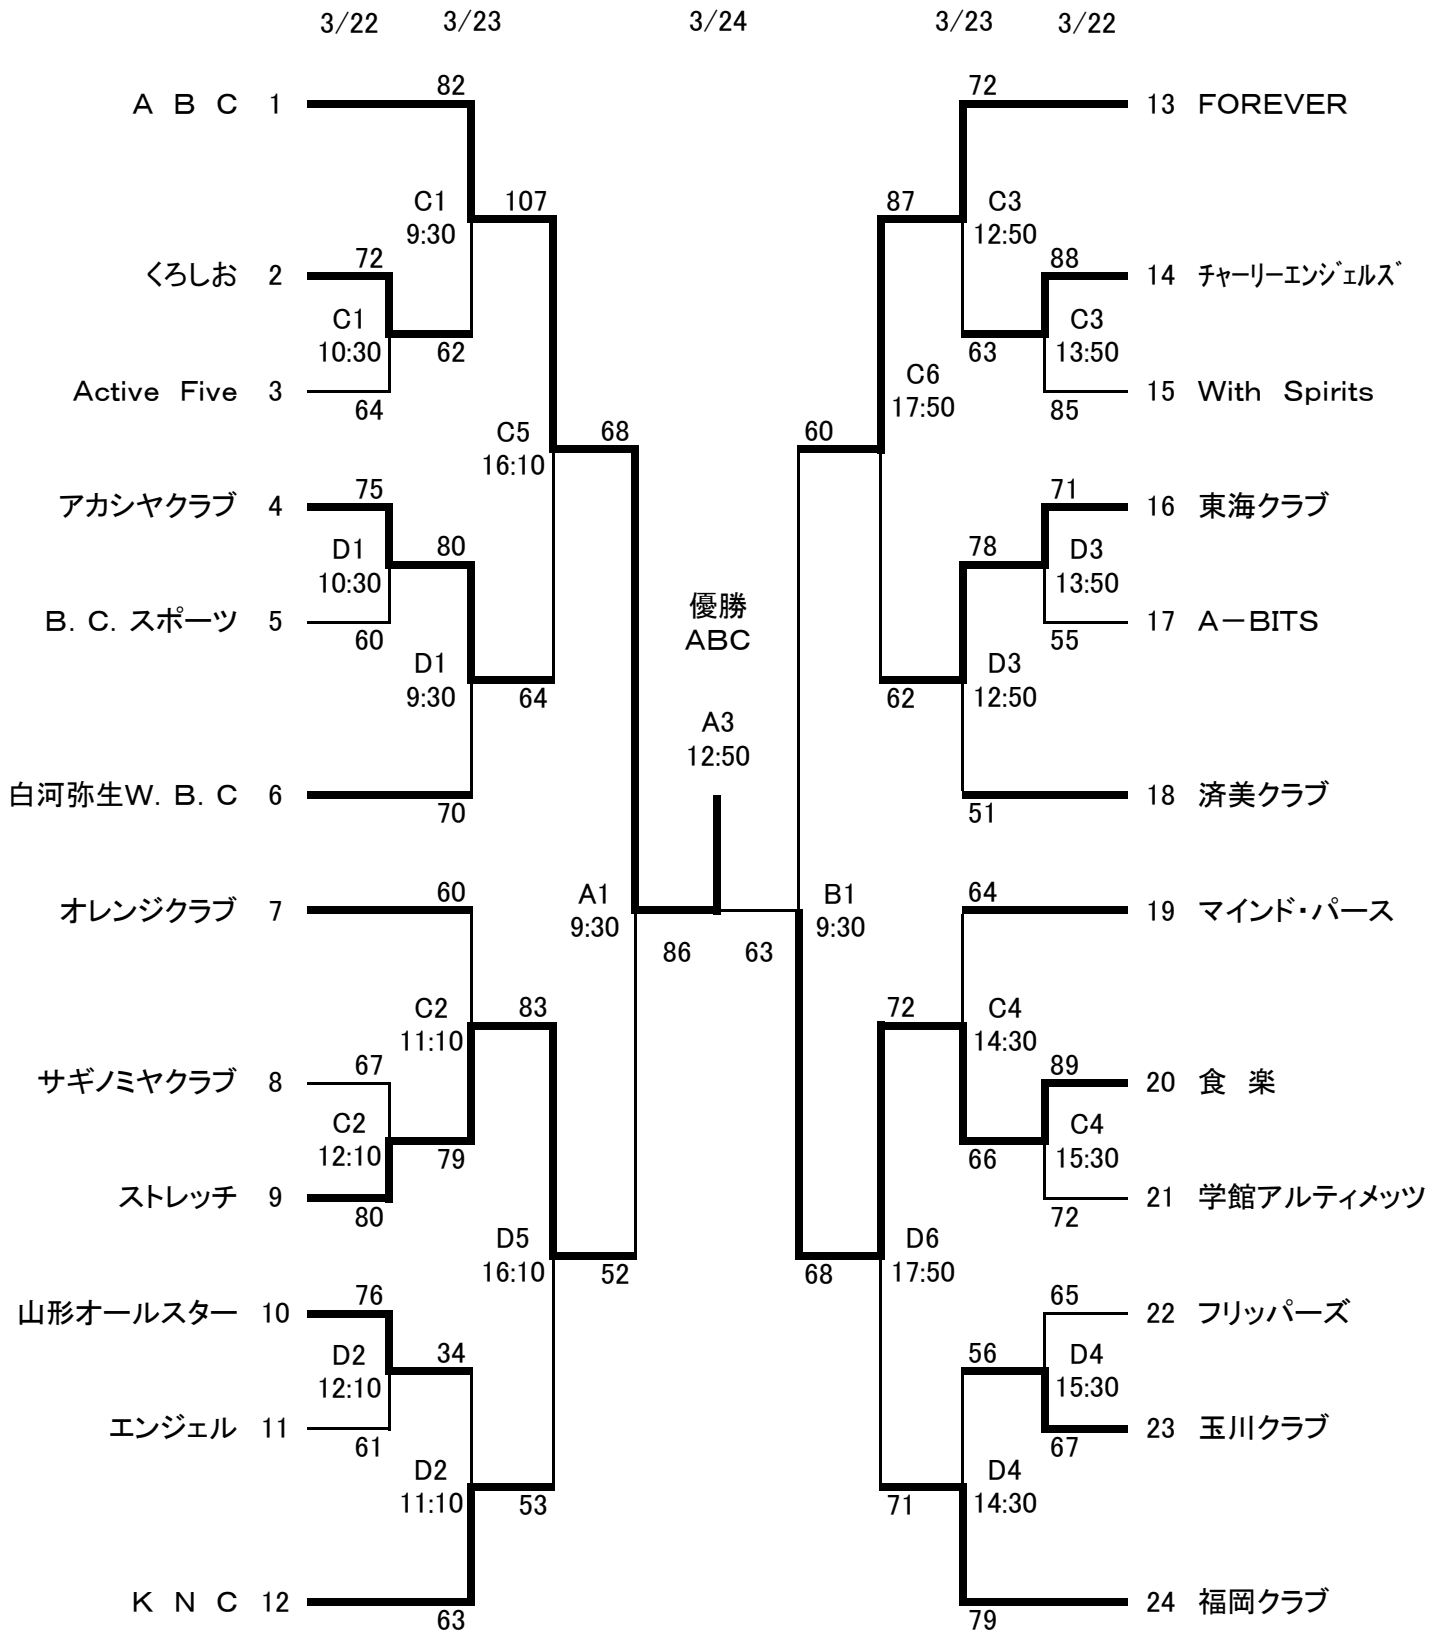

第29回
全日本クラブバスケットボール
選手権大会組み合わせ
沖縄大会 女子の部

会場 : A・B 沖縄県立武道館 C・D 沖縄県立那覇商業高校